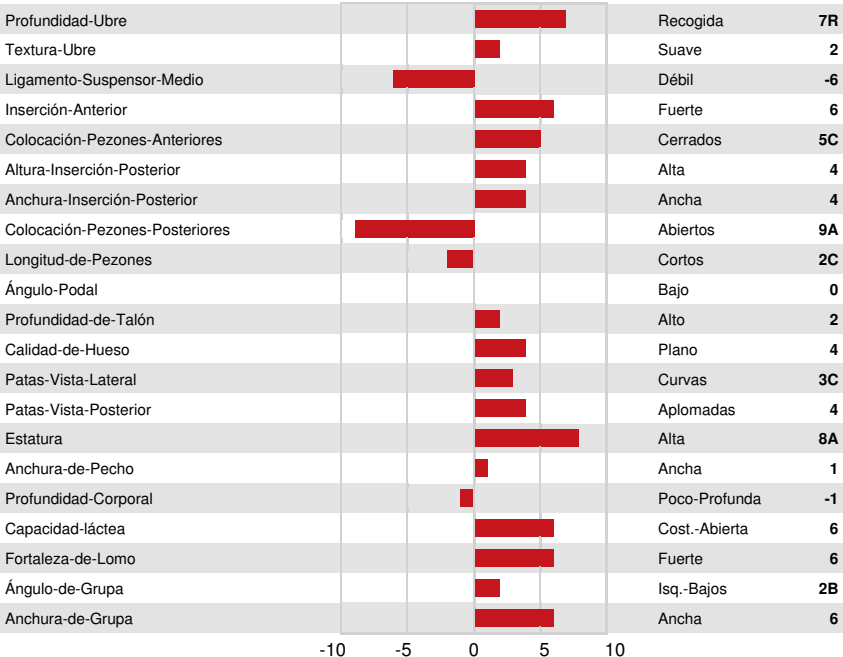

3STAR OH RANGER RED
PROGENESIS ZAZZLE PENGUIN
PEAK ZAZZLE
PROGENESIS YODA PALOMA EX-91-4YR-CAN 1*
CAL-ROY-AL YODA
PROGENESIS FORTUNE PALAU VG-87-3YR-CAN 3*

GPA LPI +3900 PRO$ 3170

DPF RDC BLF CNF BYF MWF CVF HH1F HH2F HH3F HH4F HH5F HH6F HCDF HMWF

Num.Reg #: HOCANM14227037 aAa: 243165 DMS: 234,123
Nacimiento: 02/02/2022 Kappa-Caseina: BB Beta-Caseina: A2A2

PRODUCCION			GPA 24*APR	
Leche kg	Grasa kg	Grasa %	Proteína kg	Proteína %
1010	125	+0.73	76	+0.33
Eficiencia-de-Conversion	RMC	Eficiencia-Metano		
106	92	107		

SALUD-Y-REPRODUCCIÓN		Immunity 111
Vida-en-el-Rebaño	107	Inmunidad-crias 105
Células-Somáticas	110	Facilidad-de-Parto 102
Fertilidad-Hijas	101	Facilidad-Parto-de-las-Hijas 105
Cond.-Corporal	97	Velocidad-Ordeño 95
Resist.-Mastitis	108	Temperamento 103
Persistencia-de-la-lactación	101	Resistencia-a-Enfermedades-Metabólicas 104

TIPO	G Rebaños	G Hijas	77% Rep.	GPA 24*APR
Tipo	6	Fortaleza-Lechera	4	
Sistema-Mamario	5	Grupa	6	
Patas	4			

PROGENESIS-FORTUNE-PALAU-THIRD DAM